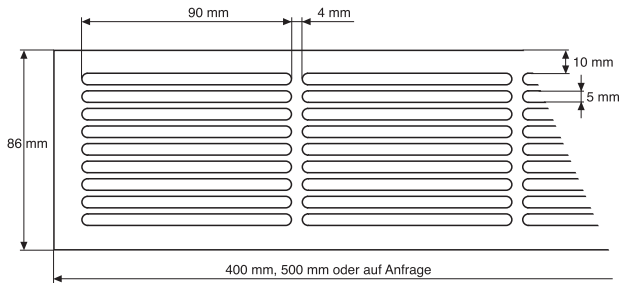

Fixmaße Artikel-Nummer 15... L

Stärken	1,5 mm, Breite 150 mm 1,7 mm		
Max. Längen	6000 mm		
Breiten	60 mm	(Art.Nr. 1560 L)	2 Lochreihen
	80 mm	(Art.Nr. 1580 L)	3 Lochreihen
	100 mm	(Art.Nr. 1510 L)	4 Lochreihen
	130 mm	(Art.Nr. 1513 L)	6 Lochreihen
	150 mm	(Art.Nr. 1515 L)	7 Lochreihen
Oberfläche	glatt		
Farben	Eloxal- und RAL-Farben		
Sonstiges	<ul style="list-style-type: none"> ▶ Steg in stabiler Ausführung Art.Nr. 1580/1510/1513 Steghöhe 15 mm Art.Nr. 1560 Steghöhe 13,5 mm Art.Nr. 1515 Steghöhe 11,3 mm 		

▶ Bis Länge 1000 mm ringsum gefast,
bis Länge 1500 mm Stege beidseitig 10 mm
gerade ausgeklinkt.

▶ Auf Wunsch mit Schraublöchern an Stegen.
Standardschraubloch 3 mm Durchmesser.

▶ Lieferung einzeln in Folie verpackt, beschriftet.

Made in Germany.

Technische Änderungen vorbehalten.

Schlitzlochung 90 x 5 mm

Rechtecklochung 87,5 x 9,5 mm

**Fixmaße Artikel-Nummer 3905 L**

Stärken	1,5 mm
Längen	400, 500 mm, weitere Längen auf Anfrage
Breiten	86 mm
Oberfläche	glatt
Farben	Eloxal- und RAL-Farben
Sonstiges	<ul style="list-style-type: none"> ▶ Luftdurchlass 160 cm² bei 400 mm Länge Luftdurchlass 200 cm² bei 500 mm Länge ▶ Glatte Stege in stabiler Ausführung, Steghöhe 18 mm. ▶ Längskante mit Facette. ▶ Zum Einlassen, Befestigung mit Schrauben. ▶ Lieferung einzeln in Folie verpackt, beschriftet. ▶ Sofort aus Vorrat lieferbar, Zwischenverkauf vorbehalten.

Fixmaße Artikel-Nummer 3879 L

Stärken	1,5 mm
Abmessung	570 x 57 x 1,5 mm
Oberfläche	glatt
Farben	Eloxal- und RAL-Farben
Sonstiges	<ul style="list-style-type: none"> ▶ Luftdurchlass 200 cm² ▶ Nach hinten verlaufende Lamellen als zusätzlicher Sichtschutz mit glatten Stegen, Steghöhe 16 mm. ▶ Längskante mit Facette. ▶ Zum Einlassen, Befestigung mit Schrauben. ▶ Lieferung einzeln in Folie verpackt, beschriftet. ▶ Sofort aus Vorrat lieferbar, Zwischenverkauf vorbehalten.