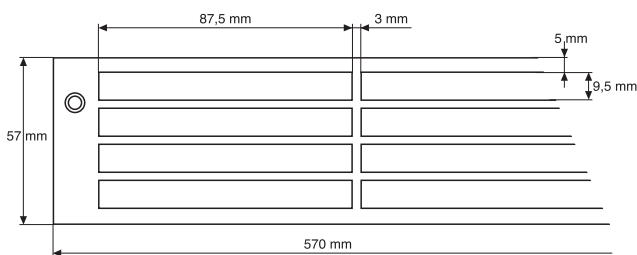

Fixmaße Artikel-Nummer 15... L

Stärken	1,5 mm, Breite 150 mm 1,7 mm		
Max. Längen	6000 mm		
Breiten	60 mm	(Art.Nr. 1560 L)	2 Lochreihen
	80 mm	(Art.Nr. 1580 L)	3 Lochreihen
	100 mm	(Art.Nr. 1510 L)	4 Lochreihen
	130 mm	(Art.Nr. 1513 L)	6 Lochreihen
	150 mm	(Art.Nr. 1515 L)	7 Lochreihen
Oberfläche	glatt		
Farben	Eloxal- und RAL-Farben		
Sonstiges	<ul style="list-style-type: none"> ▶ Steg in stabiler Ausführung Art.Nr. 1580/1510/1513 Steghöhe 15 mm Art.Nr. 1560 Steghöhe 13,5 mm Art.Nr. 1515 Steghöhe 11,3 mm 		

▶ Bis Länge 1000 mm ringsum gefast,
bis Länge 1500 mm Stege beidseitig 10 mm
gerade ausgeklinkt.

▶ Auf Wunsch mit Schraublöchern an Stegen.
Standardschraubloch 3 mm Durchmesser.

▶ Lieferung einzeln in Folie verpackt, beschriftet.

Made in Germany.

Technische Änderungen vorbehalten.

Schlitzlochung 90 x 5 mm

Rechtecklochung 87,5 x 9,5 mm

**Fixmaße Artikel-Nummer 3905 L**

Stärken	1,5 mm
Längen	400, 500 mm, weitere Längen auf Anfrage
Breiten	86 mm
Oberfläche	glatt
Farben	Eloxal- und RAL-Farben
Sonstiges	<ul style="list-style-type: none"> ▶ Luftdurchlass 160 cm² bei 400 mm Länge Luftdurchlass 200 cm² bei 500 mm Länge ▶ Glatte Stege in stabiler Ausführung, Steghöhe 18 mm. ▶ Längskante mit Facette. ▶ Zum Einlassen, Befestigung mit Schrauben. ▶ Lieferung einzeln in Folie verpackt, beschriftet. ▶ Sofort aus Vorrat lieferbar, Zwischenverkauf vorbehalten.

Fixmaße Artikel-Nummer 3879 L

Stärken	1,5 mm
Abmessung	570 x 57 x 1,5 mm
Oberfläche	glatt
Farben	Eloxal- und RAL-Farben
Sonstiges	<ul style="list-style-type: none"> ▶ Luftdurchlass 200 cm² ▶ Nach hinten verlaufende Lamellen als zusätzlicher Sichtschutz mit glatten Stegen, Steghöhe 16 mm. ▶ Längskante mit Facette. ▶ Zum Einlassen, Befestigung mit Schrauben. ▶ Lieferung einzeln in Folie verpackt, beschriftet. ▶ Sofort aus Vorrat lieferbar, Zwischenverkauf vorbehalten.