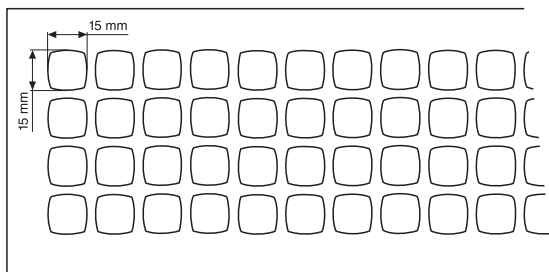

KREATIVER SPIELRAUM FÜR ZEITGEMÄSSE ARCHITEKTUR

IM SERVICE LIEGT DER UNTERSCHIED

SUPER LÜFTUNG MIT DEM HOJU STEGBLECH-TRIO. SCHICKES DESIGN GEGEN DICKE LUFT.

Vierkantlochung 15 x 15 mm

Alle detaillierten Maßangaben finden Sie im HOJU-Katalog

Fixmaße Artikel-Nummer 15... L

Stärken	1,5 mm, Breite 150 mm 1,7 mm		
Max. Längen	6000 mm		
Breiten	60 mm	(Art.Nr. 1560 L)	2 Lochreihen
	80 mm	(Art.Nr. 1580 L)	3 Lochreihen
	100 mm	(Art.Nr. 1510 L)	4 Lochreihen
	130 mm	(Art.Nr. 1513 L)	6 Lochreihen
	150 mm	(Art.Nr. 1515 L)	7 Lochreihen
Oberfläche	glatt		
Farben	Eloxal- und RAL-Farben		
Sonstiges	<ul style="list-style-type: none"> ▶ Steg in stabiler Ausführung Art.Nr. 1580/1510/1513 Steghöhe 15 mm Art.Nr. 1560 Steghöhe 13,5 mm Art.Nr. 1515 Steghöhe 11,3 mm 		

▶ Bis Länge 1000 mm ringsum gefast,
bis Länge 1500 mm Stege beidseitig 10 mm
gerade ausgeklinkt.

▶ Auf Wunsch mit Schraublöchern an Stegen.
Standardschraubloch 3 mm Durchmesser.

▶ Lieferung einzeln in Folie verpackt, beschriftet.

Made in Germany.

Technische Änderungen vorbehalten.

Schlitzlochung 90 x 5 mm

Rechtecklochung 87,5 x 9,5 mm

**Fixmaße Artikel-Nummer 3905 L**

Stärken	1,5 mm
Längen	400, 500 mm, weitere Längen auf Anfrage
Breiten	86 mm
Oberfläche	glatt
Farben	Eloxal- und RAL-Farben
Sonstiges	<ul style="list-style-type: none"> ▶ Luftdurchlass 160 cm² bei 400 mm Länge Luftdurchlass 200 cm² bei 500 mm Länge ▶ Glatte Stege in stabiler Ausführung, Steghöhe 18 mm. ▶ Längskante mit Facette. ▶ Zum Einlassen, Befestigung mit Schrauben. ▶ Lieferung einzeln in Folie verpackt, beschriftet. ▶ Sofort aus Vorrat lieferbar, Zwischenverkauf vorbehalten.