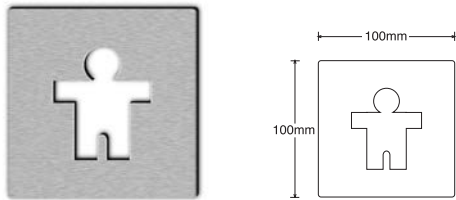

HINWEISSCHILDER NEGATIV