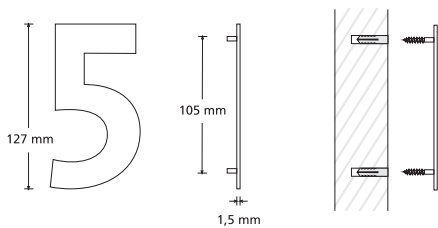

ZIFFERN- UND BUCHSTABEN

5 a